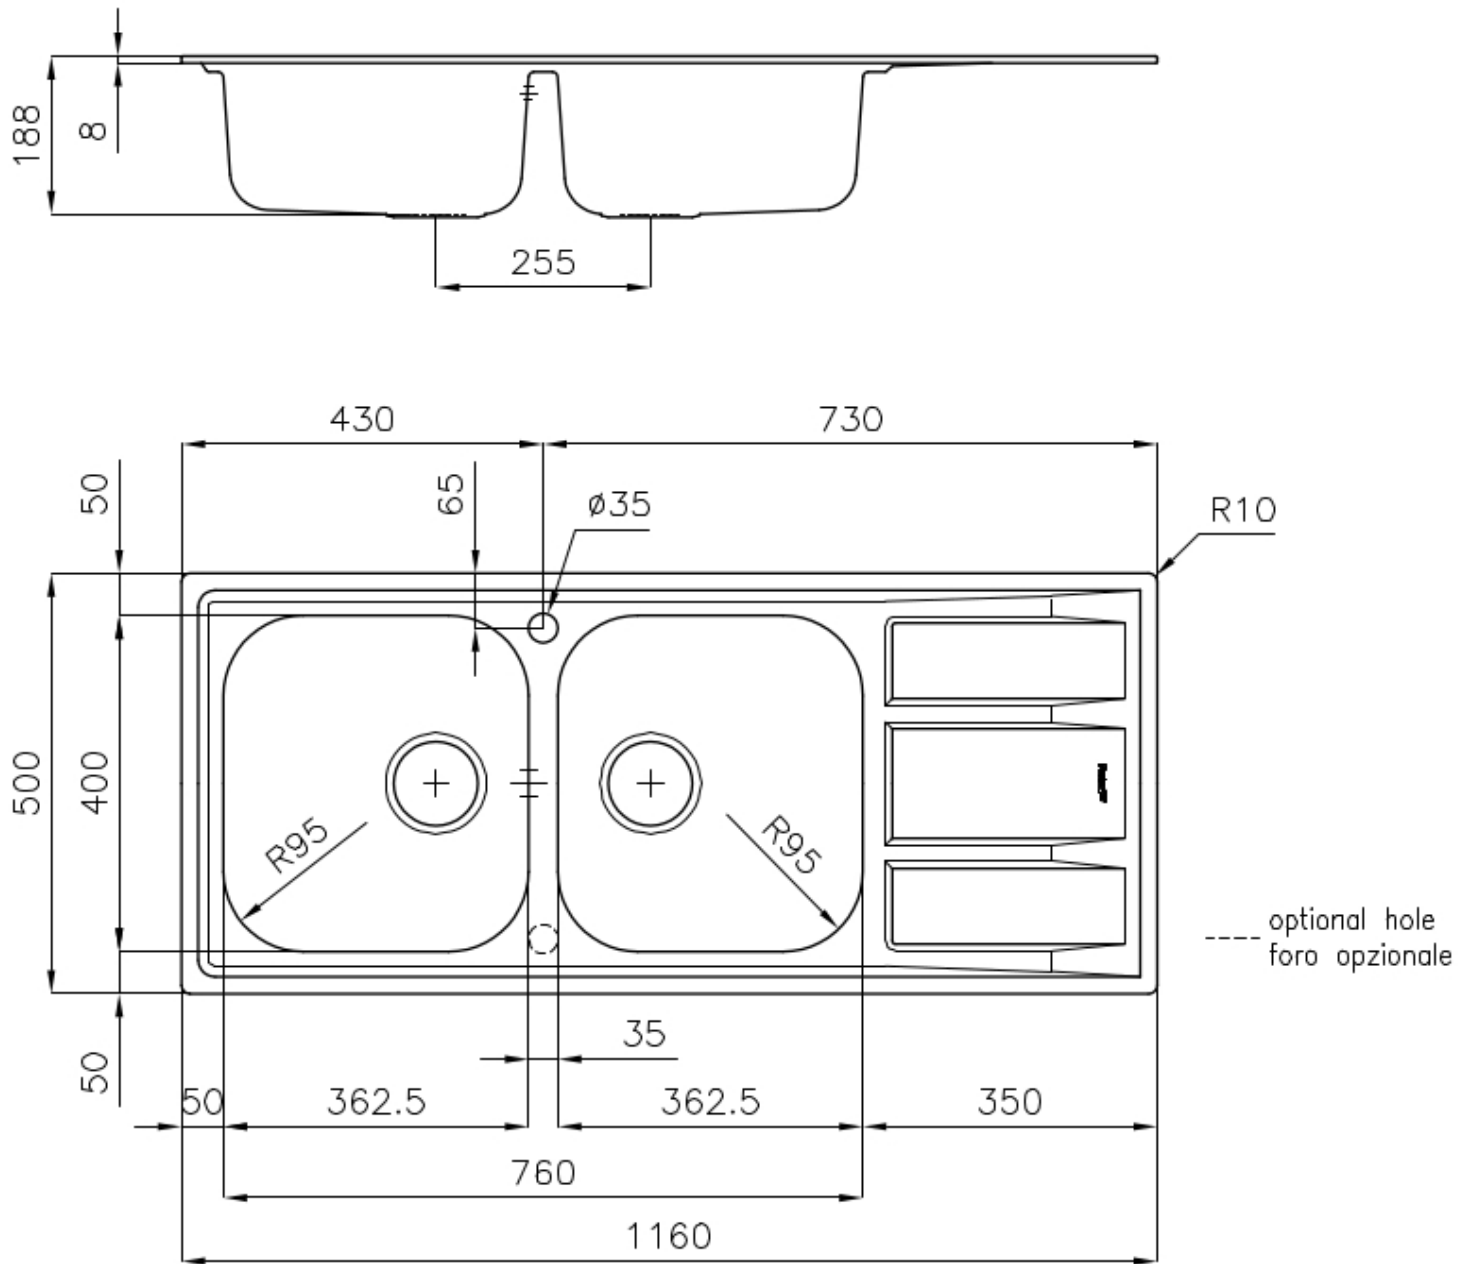

TECNISCHE DATEN